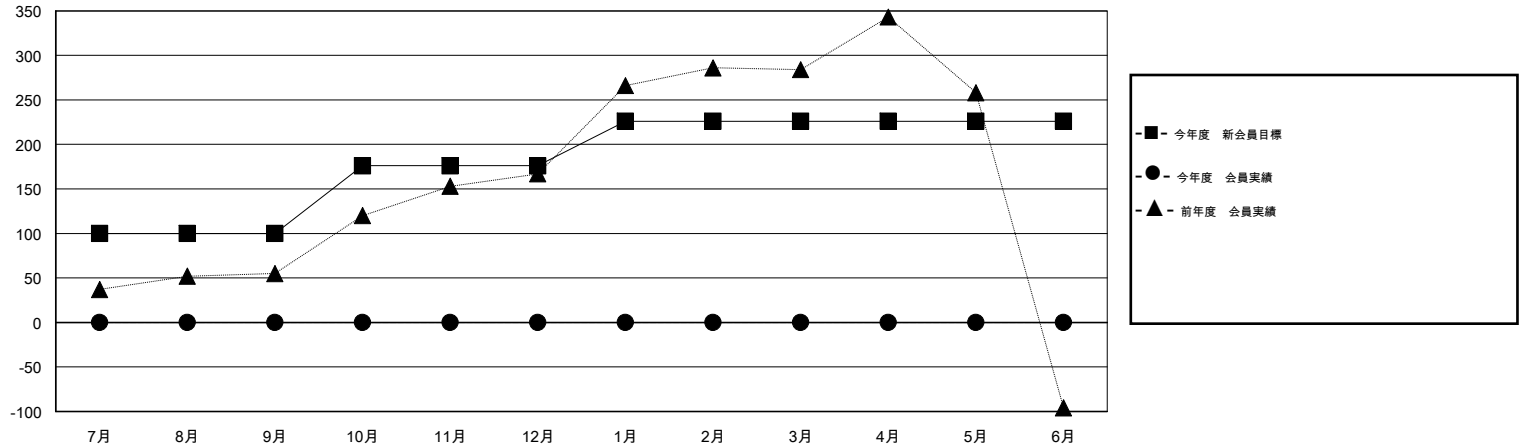

MONTHLY MEMBERSHIP PROGRESS REPORT

District 336 A

Results as of: 6/30/2016

GMT: Masayoshi Maruyama

地域 JAPAN

GMT会則地域 5-Jap

クラブ				
結果 : 2016-2017				
四半期	新クラブ目標	新クラブ	解散クラブ	純増 / 減
7月/8月/9月	0	0	0	0
10月/11月/12月	1	0	0	0
1月/2月/3月	0	0	0	0
4月/5月/6月	0	0	0	0

名				
結果 : 2016-2017				
四半期	新会員目標	チャーターメン バー / 新会員	退会者	純増 / 減
7月/8月/9月	100	0	0	0
10月/11月/12月	76	0	0	0
1月/2月/3月	50	0	0	0
4月/5月/6月	0	0	0	0

新クラブ目標及び実績累計

会員目標及び実績累計

解散クラブ: 0	0 CLUBS OF 0 一名以上の新会員を登録	男女別
		男性 0 (100.00%)
		女性 0 (100.00%)
退会者	健康診断データはこちら	家族会員 0
物故会員 0		世帯主 0
クラブ解散 0		世帯主以外 0
その他 0		
合計 0		